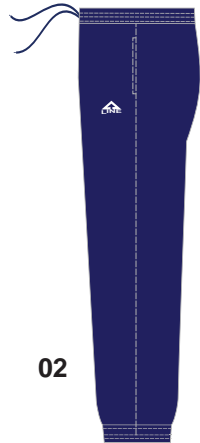

Item No: APMTLT796  
Sizes: S M L XL XXL  
Fabric: Poly Terry

Model: RI-3659

01

01

02

02

02

01

02

Item No: APMTLT797  
Sizes: S M L XL XXL  
Fabric: Polyester

Model: RI-3659/TR

01

01

02

02

02

01

02

Item No: APMTLT798  
Sizes: S M L XL XXL  
Fabric: Polyester

Model: RI-3662

01

02

02

Item No: APMTLT799  
Sizes: S M L XL XXL  
Fabric: Nylon

**Model: WINDY**

01

02

02

01

02

Item No: APMTLT711  
Sizes: S M L XL XXL  
Fabric: Nylon

**Model: RI-3656**