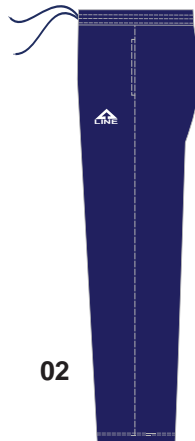

Team Line Collection

Item No: APMTLT795  
Sizes: S M L XL XXL  
Fabric: Polyester

Model: RI-3657

01

01

02

02

02

Item No: APMTLT796  
Sizes: S M L XL XXL  
Fabric: Poly Terry

Model: RI-3659

01

01

02

02

02

01

02

Item No: APMTLT797  
Sizes: S M L XL XXL  
Fabric: Polyester

Model: RI-3659/TR

01

01

02

02

02

01

02

Item No: APMTLT798  
Sizes: S M L XL XXL  
Fabric: Polyester

Model: RI-3662

01

02

02

Item No: APMTLT799  
Sizes: S M L XL XXL  
Fabric: Nylon